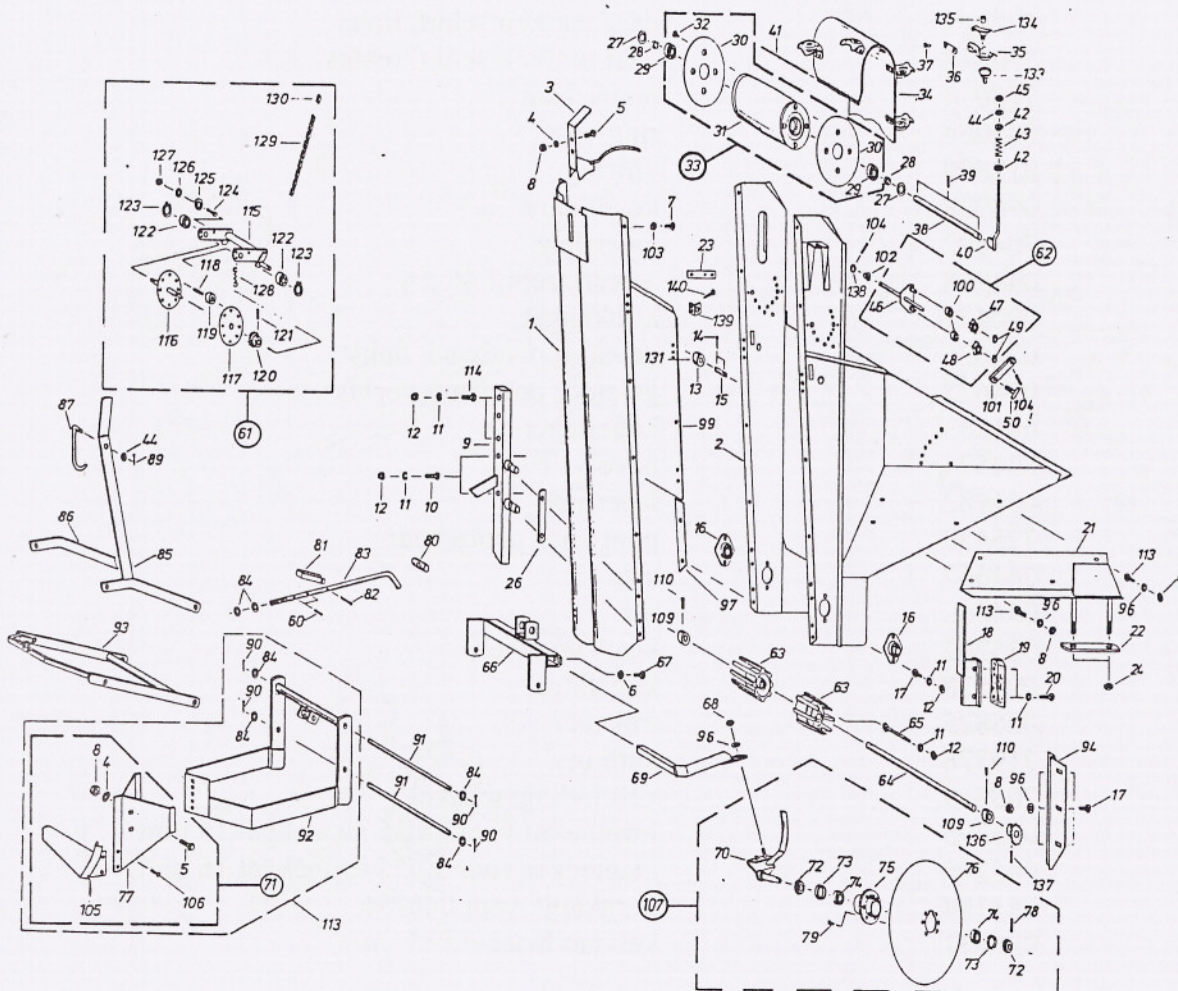

HASSIA aardappelpootmachine type GLK en GLB

| Code | Onderdeelnummer | Omschrijving |
|------|-----------------|--------------------------------------|
| 3 | 719855 | scheidingsdeel |
| 13 | 036081 | drukrol, glad |
| 15 | 035294 | asje |
| 29 | 091388 | kogellager |
| 34 | 028810 | pootband zonder bekera, met sluiting |
| 35 | 024539 | pootbeker metaal standaard |
| 35 | 061235 | pootbeker metaal groot |
| 41 | 043710 | kunststof verbind. staafje |
| 41 | 051516 | riemverbinder met staafje |
| 43 | 036396 | drukveer |
| 46 | 711710 | houder trilrollen |
| 47 | 024573 | trilrol hoge nok |
| 48 | 024572 | trilrol lage nok |
| 63 | 028902 | kooirol, half |
| 63 | 028902A | kooirol, 1 delig, gelast |
| 64 | 043677 | as met spiebaan |
| 69 | 717045 | houder aanaardschijf, links |
| 69 | 717046 | houder aanaardschijf, rechts |

| | | |
|----|--------|-----------------------------|
| 14 | 010748 | spanrol |
| 24 | 716456 | ket. tandwiel met as |
| 28 | 717620 | kettingspanner, links |
| 28 | 717621 | kettingspanner, rechts |
| 29 | 043988 | trekstang |
| 30 | 043326 | bout met gat |
| 37 | 043366 | as |
| 38 | 024666 | meenemer, rechts |
| 38 | 024667 | meenemer, links |
| 39 | 081499 | drukveer |
| 40 | 044867 | ring |
| 44 | 718322 | borgclip |
| 47 | 080859 | verbindingsschalm |
| 51 | 718319 | ket. tandwiel |
| 52 | 718320 | ket. tandwiel |
| 53 | 080858 | langschalm ketting |
| 59 | 724333 | gaffel met meenemer, rechts |
| 59 | 724334 | gaffel met meenemer, links |