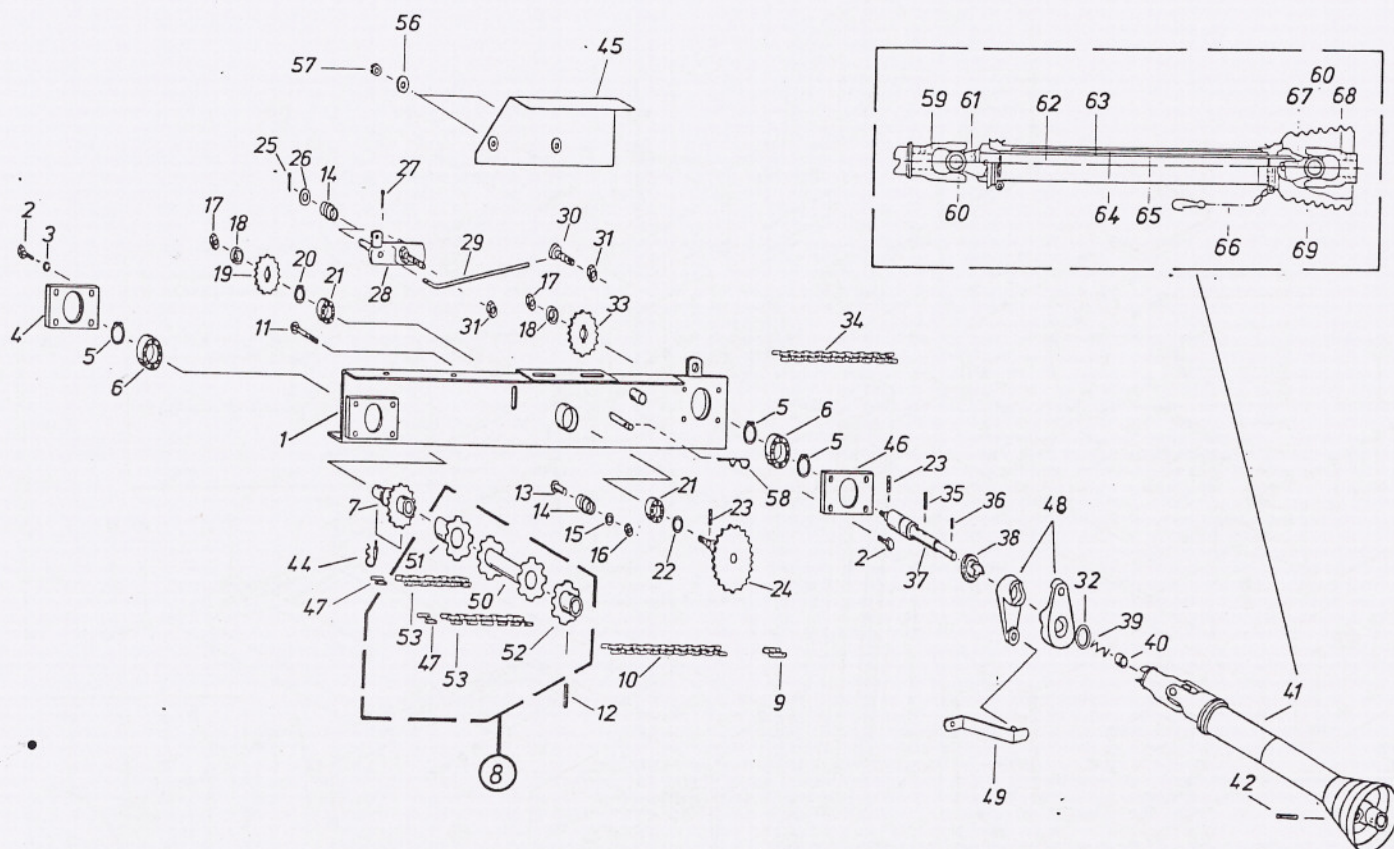

HASSIA aardappelpootmachine type GLK en GLB

| Code | Onderdeelnummer | Omschrijving |
|------|-----------------|--------------------------------------|
| 3 | 719855 | scheidingsdeel |
| 13 | 036081 | drukrol, glad |
| 15 | 035294 | asje |
| 29 | 091388 | kogellager |
| 34 | 028810 | pootband zonder bekera, met sluiting |
| 35 | 024539 | pootbeker metaal standaard |
| 35 | 061235 | pootbeker metaal groot |
| 41 | 043710 | kunststof verbind. staafje |
| 41 | 051516 | riemverbinder met staafje |
| 43 | 036396 | drukveer |
| 46 | 711710 | houder trilrollen |
| 47 | 024573 | trilrol hoge nok |
| 48 | 024572 | trilrol lage nok |
| 63 | 028902 | kooirol, half |
| 63 | 028902A | kooirol, 1 delig, gelast |
| 64 | 043677 | as met spiebaan |
| 69 | 717045 | houder aanaardschijf, links |
| 69 | 717046 | houder aanaardschijf, rechts |

| | | |
|----|--------|-----------------------------|
| 14 | 010748 | spanrol |
| 24 | 716456 | ket. tandwiel met as |
| 28 | 717620 | kettingspanner, links |
| 28 | 717621 | kettingspanner, rechts |
| 29 | 043988 | trekstang |
| 30 | 043326 | bout met gat |
| 37 | 043366 | as |
| 38 | 024666 | meenemer, rechts |
| 38 | 024667 | meenemer, links |
| 39 | 081499 | drukveer |
| 40 | 044867 | ring |
| 44 | 718322 | borgclip |
| 47 | 080859 | verbindingsschalm |
| 51 | 718319 | ket. tandwiel |
| 52 | 718320 | ket. tandwiel |
| 53 | 080858 | langschalm ketting |
| 59 | 724333 | gaffel met meenemer, rechts |
| 59 | 724334 | gaffel met meenemer, links |